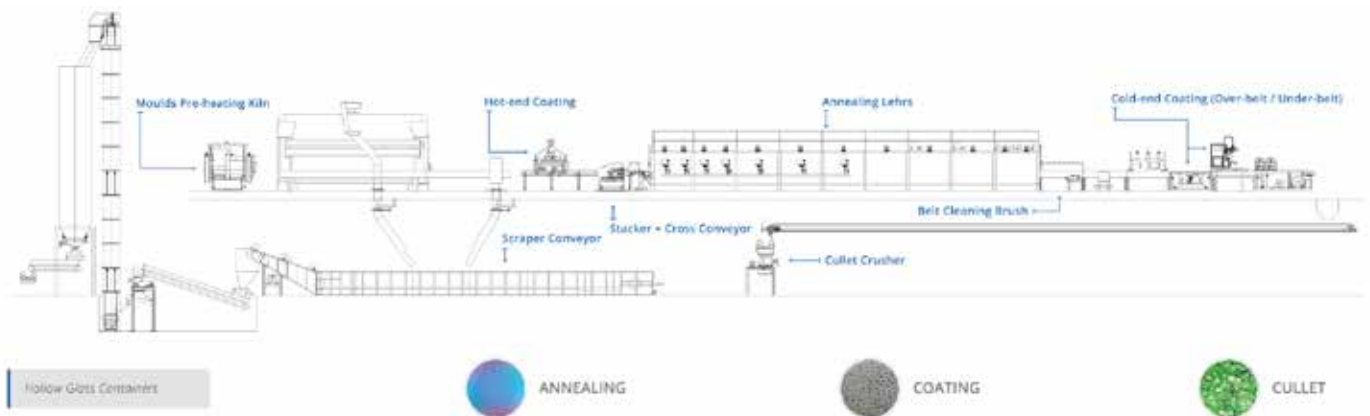

*Our vision is a world inspired by glass,
empowered by Vidromecanica as a leading
manufacturer of innovative equipment
for the glass industry.*

VIDROMECHANICA, SA
www.vidromecanica.com
vidromecanica@vidromecanica.com
Rua Central nº 22 – Garcia
2430-017 Marinha Grande | PORTUGAL
Tel.: +351244555060
Whatsapp: +351244555065

VIDROMECHANICA®
GLASS MACHINERY TECHNOLOGY